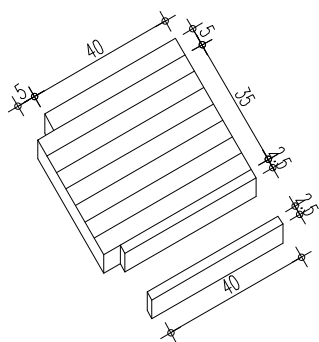

ZBLIŽEVALNIK
KOSOVNICA

VZDOLŽNA LETEV (A) – 4 kom
2.5 cm x 5 cm x 300 cm

FOLIJA – 3 kom
100 cm x 230 cm

SEDEŽ (H) – 2 kom
5 cm x 45 cm x 45 cm

NASLON (D) – 2 kom
5 cm x 5 cm x 35 cm

NOGA SPREDAJ (E) – 2 kom
5 cm x 5 cm x 40 cm

NOGA ZADAJ (F) – 2 kom
5 cm x 5 cm x 80 cm

ROBNA LETEV (B) – 4 kom
2.5 cm x 5 cm x 230 cm

SREDINSKA LETEV (C) – 4 kom
2.5 cm x 5 cm x 220 cm

NOGA OB FOLIJI (G) – 4 kom
2.5 cm x 5 cm x 35 cm

ZBLIŽEVALNIK
AKSONOMETRIJA